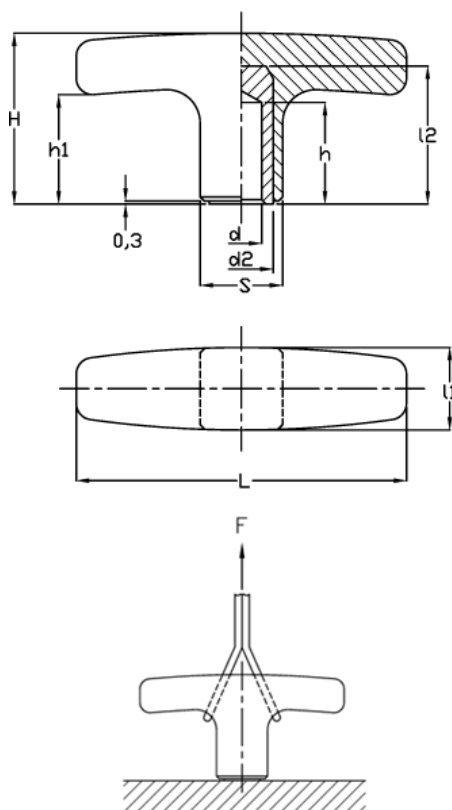

Data Sheet

Article number: 2304032471
Description: Handle 32471
L.652/95 B-6, Black

Measures

$d_2 = 13$

$l_2 = 33$

$d_{H9} = 6$

$S = 21 \times 21$

$F (N) = 8000$

$h = 25$

$H = 46$

$h_1 = 28.5$

$L = 94$

$l_1 = 21$